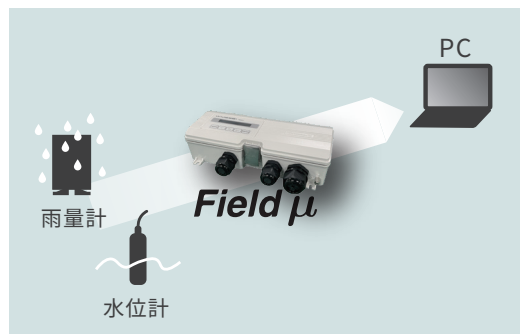

■ WM5581-W1 (水位雨量データ収録)

- データ処理用ソフト (無償配布)
  データ処理ソフトを使用して、時系列編集や帳票作成ができ、表示・印字をします。