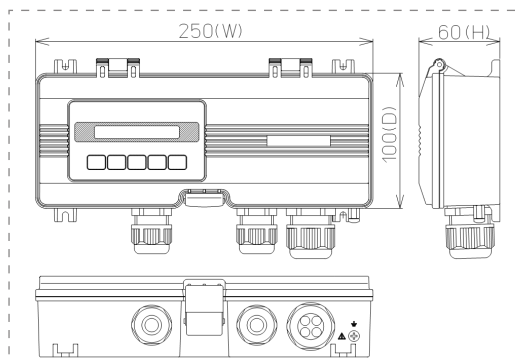

■ 外形図 (単位 : mm)

<使用上の注意>

- 本製品は本来の用途以外で使用した場合のいかなる事故や損害についても責任を負いかねます。
- 本書の記載内容はお断りなく変更することがありますのでご了承ください。
- 本書で使用されている会社名・商品名は各社の登録商標または商標です。
- 本書の各社の登録商標または商標には、(TM) マークや (R) マークは表示していません。
- 本書は万全を期して作成しておりますが、万一誤記等お気づきの点がありましたら弊社までご連絡ください。

WM5581-W □ (水位雨量データ収録用)	
入力要素	水 位 ; 1ch (WW4437 形細径水圧式水位計発信器) 雨 量 ; 1ch (WB0015 形雨量計感部など無電圧接点出力雨量計)
確 度	水 位 ; フルスケールの $\pm 0.05\%$ (at $23 \pm 2^\circ\text{C}$ において) (発信器含まず、入力信号に対して) 雨 量 ; ± 1 パルス (感部含まず)
WM5581-A □ (直流信号接点パルス信号データ収録用)	
入力要素	電圧 (2ch) ; 2ch 同一電圧 0 ~ 50mV, 0 ~ 1V, 0 ~ 5V (入力電圧に対し、一次式による補正が可能) パルス (1ch) ; 無電圧接点パルス
確 度	電 圧 ; フルスケールの $\pm 0.05\%$ (at $23 \pm 2^\circ\text{C}$ において) (感部含まず、入力信号に対して) 接点パルス ; ± 1 パルス (発信器・感部含まず)

自然を計り、自然と共存し、
技術と創造で人々の安全な暮らしに貢献します

当社は、1852年に中村浅吉測量器械舗として創業し、中浅測器、横河ウェザック、横河電子機器、YDKテクノロジーズと社名変更を経て、気象・水文観測機器の開発・製造・販売を行ってまいりました。
今後も事業理念をもとに、社会的使命を果たせるよう尽力してまいります。

株式会社 YDKテクノロジーズ
(旧: 横河電子機器株式会社)

<https://www.ydktechs.co.jp/>

■ 本社 第2営業本部
〒151-0051 東京都渋谷区千駄ヶ谷 5-23-13
TEL : 03-3225-5364 FAX : 03-3225-5314

■ 関西支店
〒541-0044 大阪府大阪市中央区伏見町 2-1-1
三井住友銀行高麗橋ビル 7F
TEL : 06-4706-8026 FAX : 06-4706-8028

■ 神奈川営業所・カスタマーセンター
〒257-8502 神奈川県秦野市首屋 500
神奈川営業所 TEL : 0463-57-4543 FAX : 0463-84-8799
カスタマーセンター TEL : 0463-57-5055 FAX : 0463-84-8799