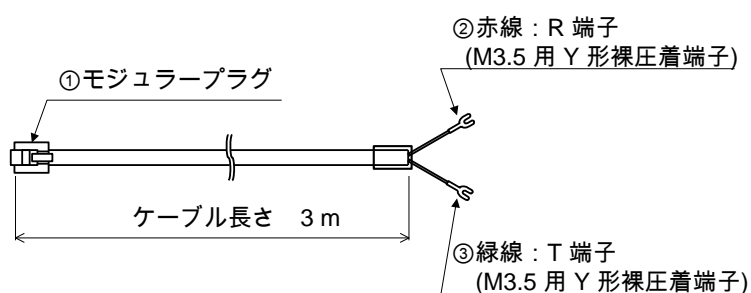

## ■概要

このケーブルは、小型テレメータ TL500-BS□□ を使用したときの機器配線に使用するものです。テレメータの専用回線接続用モジュラージャックから外部端子への接続に使用します。

## ■外形寸法図